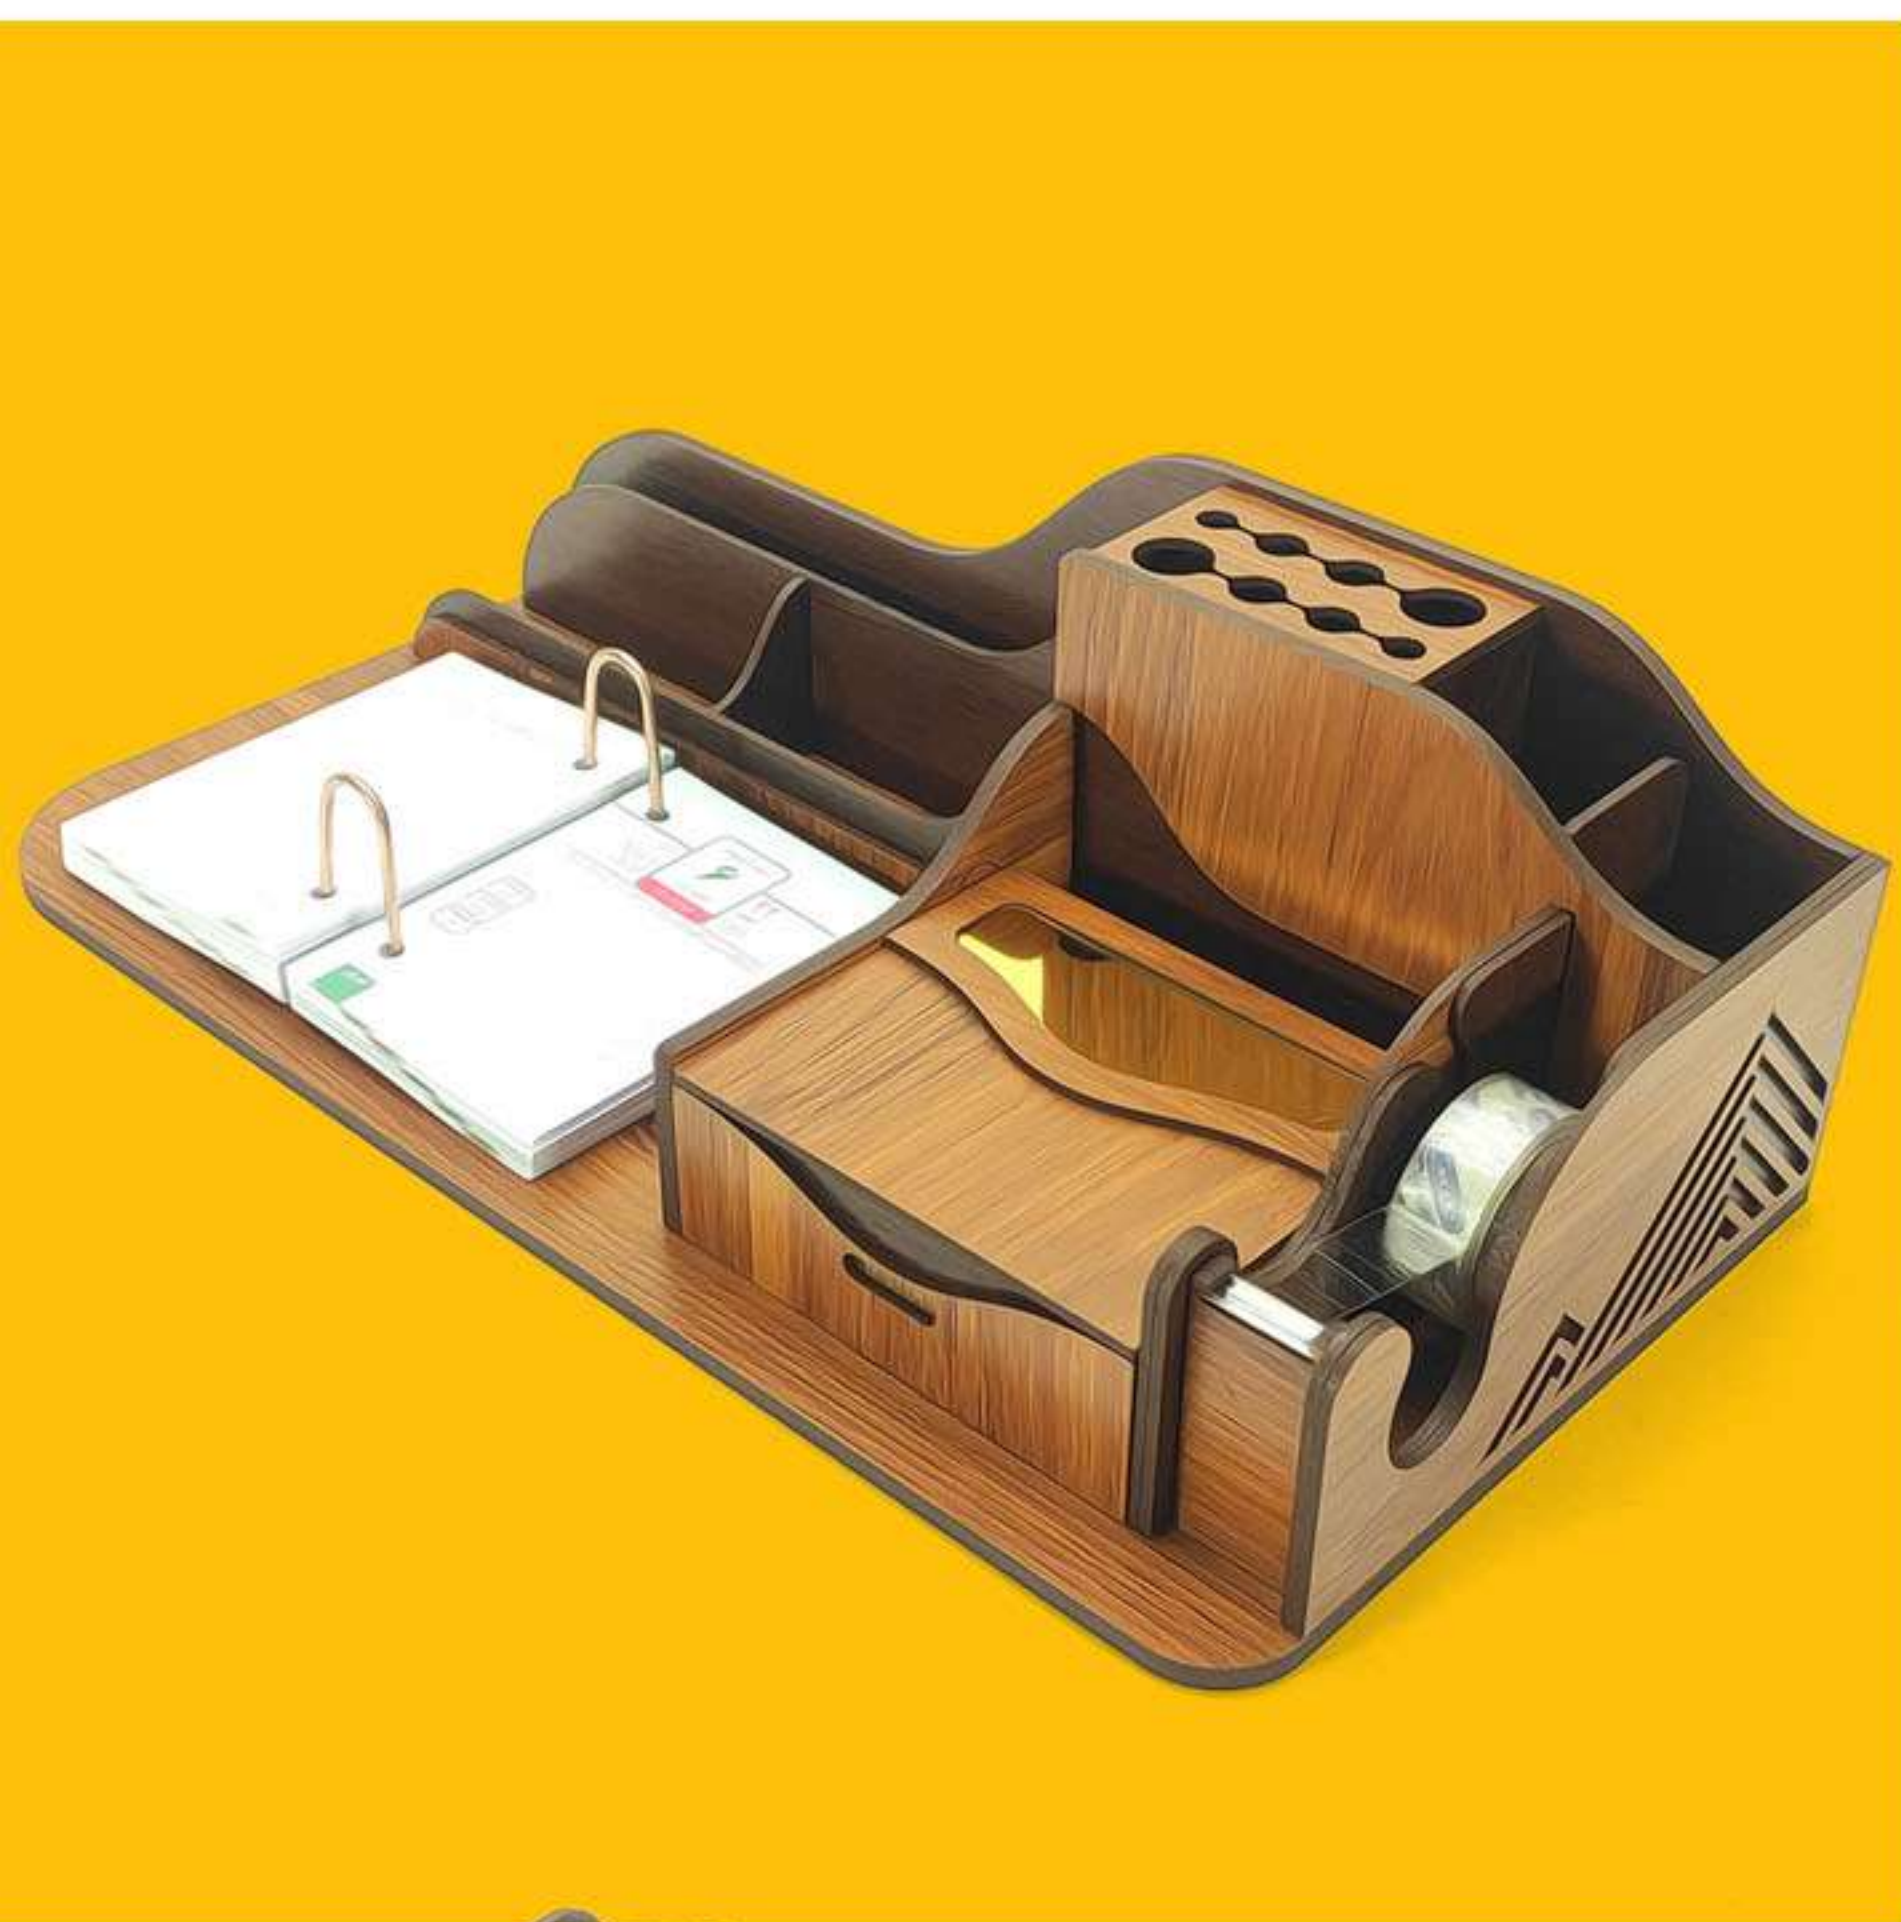

مانیتورهای 17" تا 24"

K12

پایه مانیتور (زیرمانیتوری)

ابعاد ست روهمیزی

40 * 22 * 11

MDF روکش دار

جاچسبی + جاقلمی

تقویم روز شمار و...