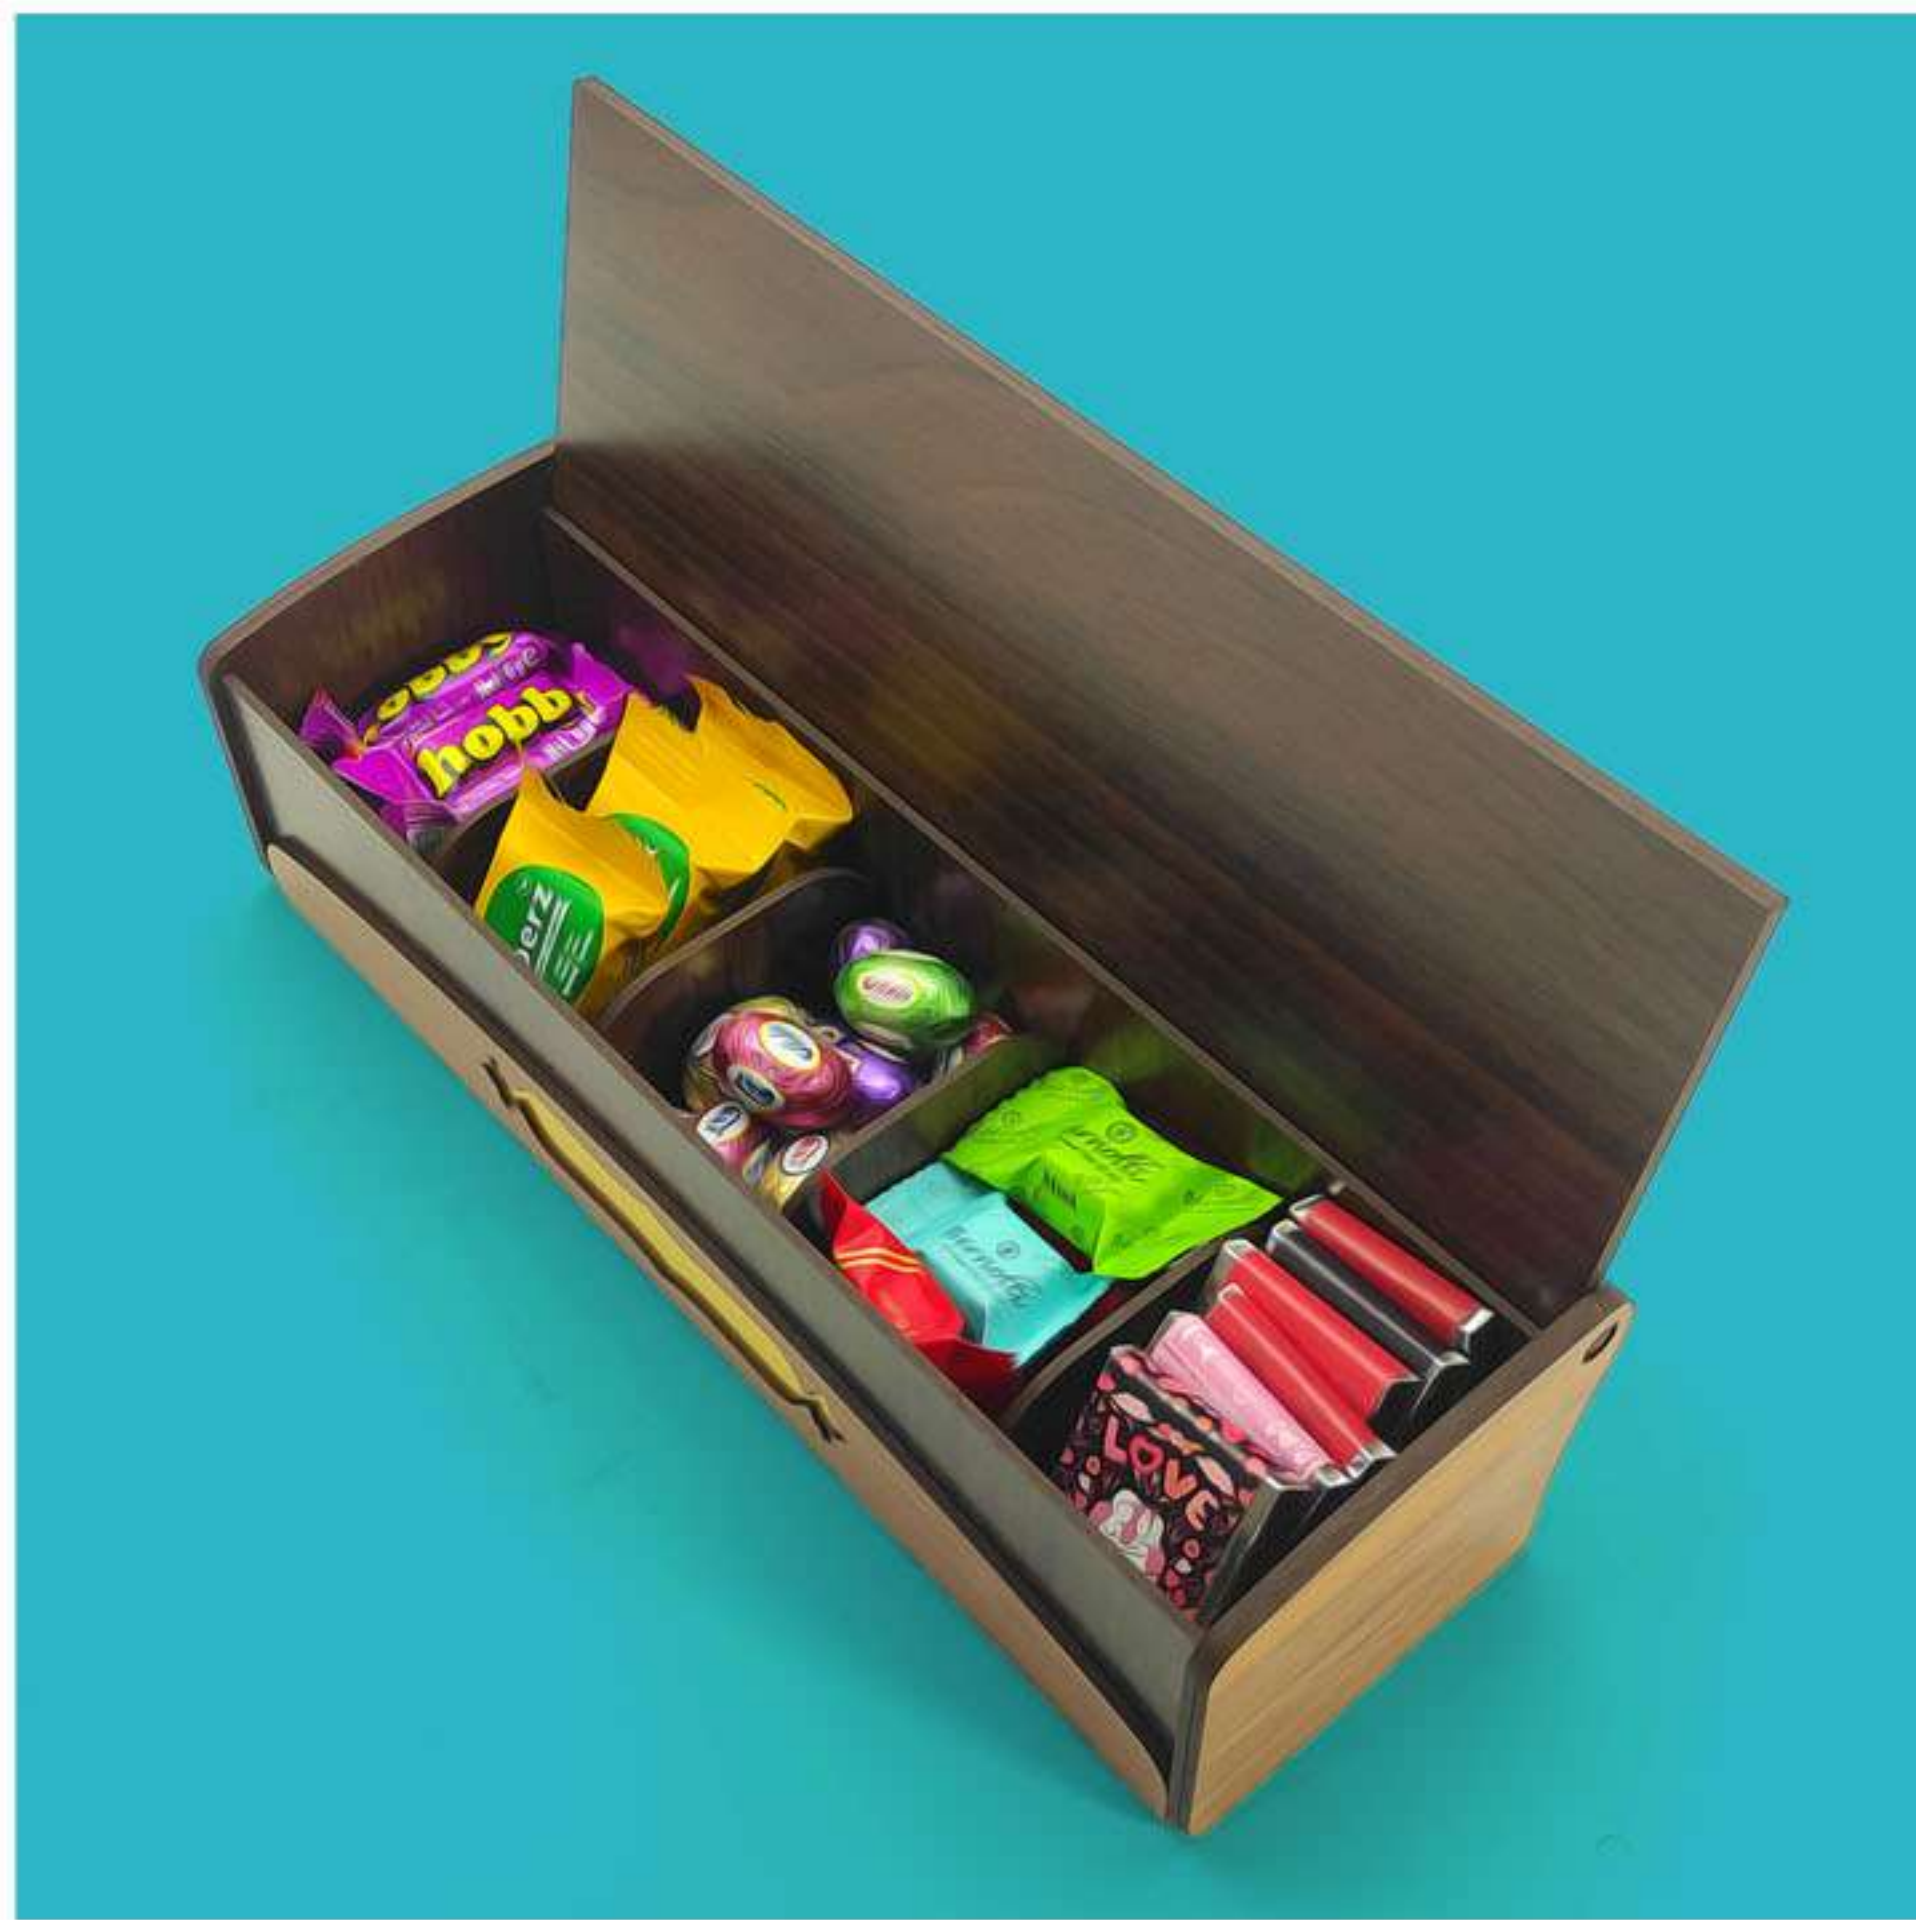

ابعاد جعبه

30 * 10 * 8

MDF روکش دار
ضخامت 6 میلیمتر

K84

جعبه دهنوش مُدل اُرکیده