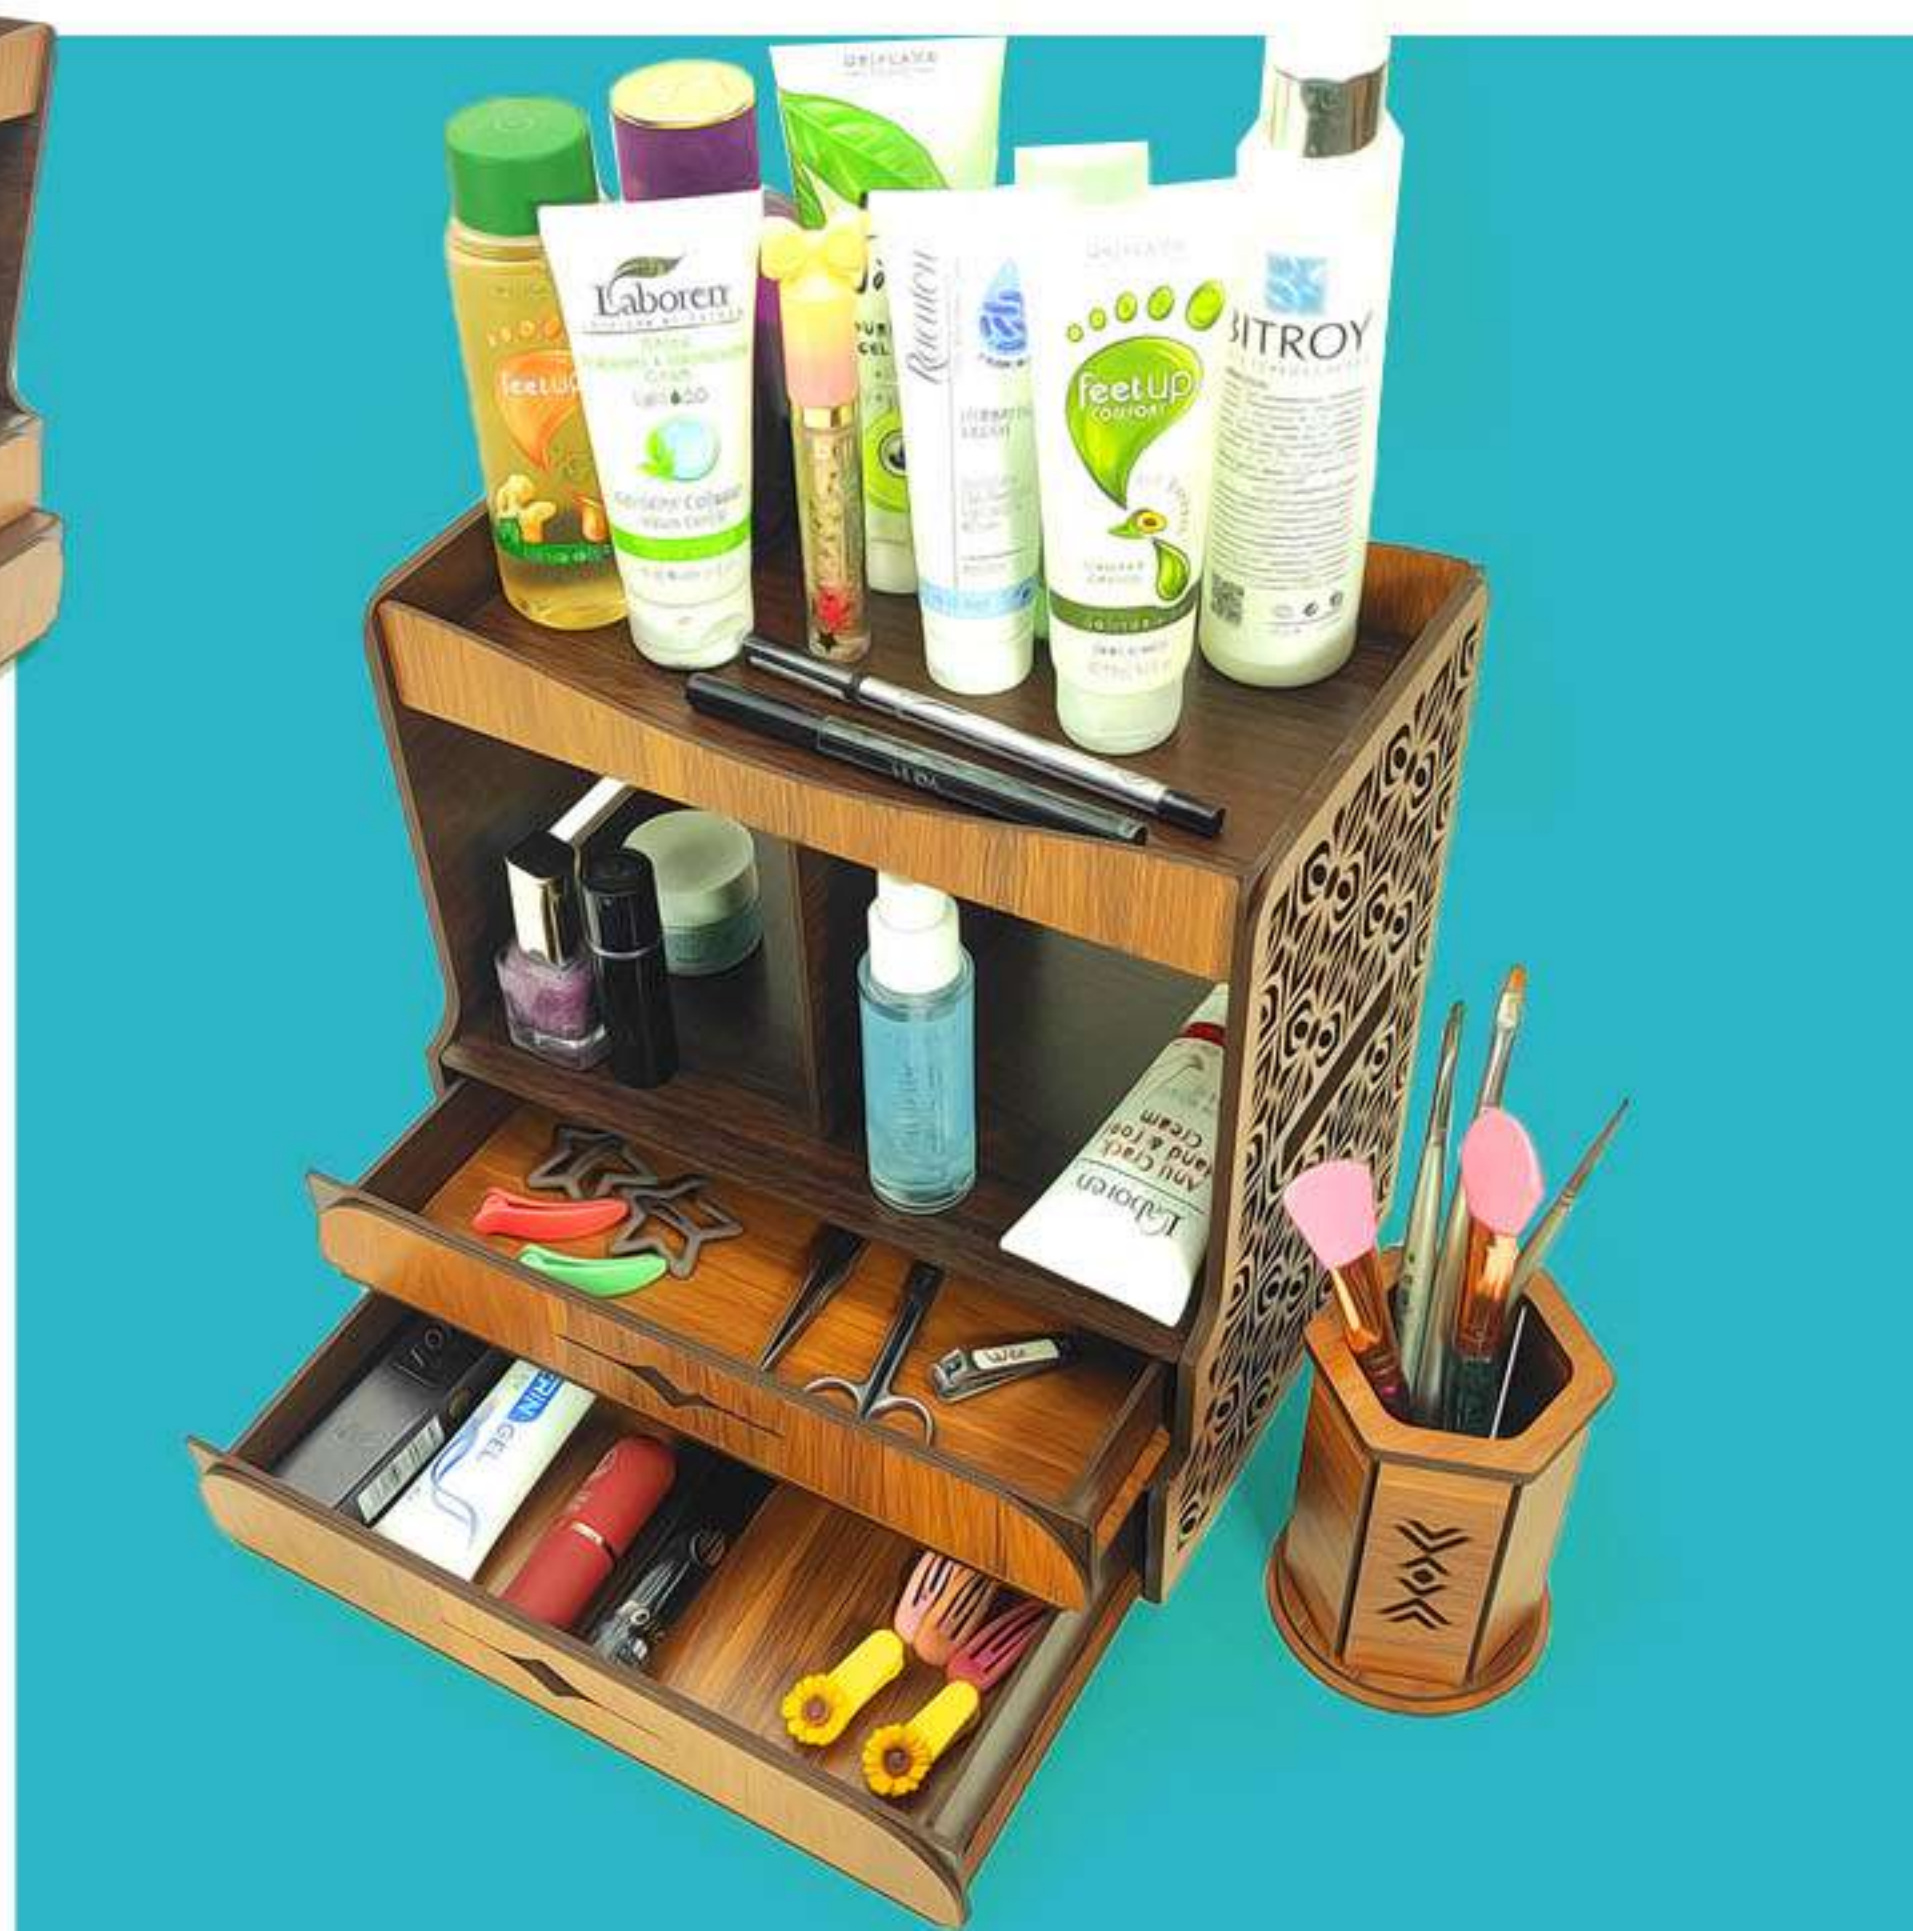

30 * 21 * 15

MDF روکش دار

مناسب لوازم آرایشی
میز تحریر و اداری

K63

استند لوازم مُدل ایسا

ابعاد استند

25 * 25 * 18

MDF روکش دار