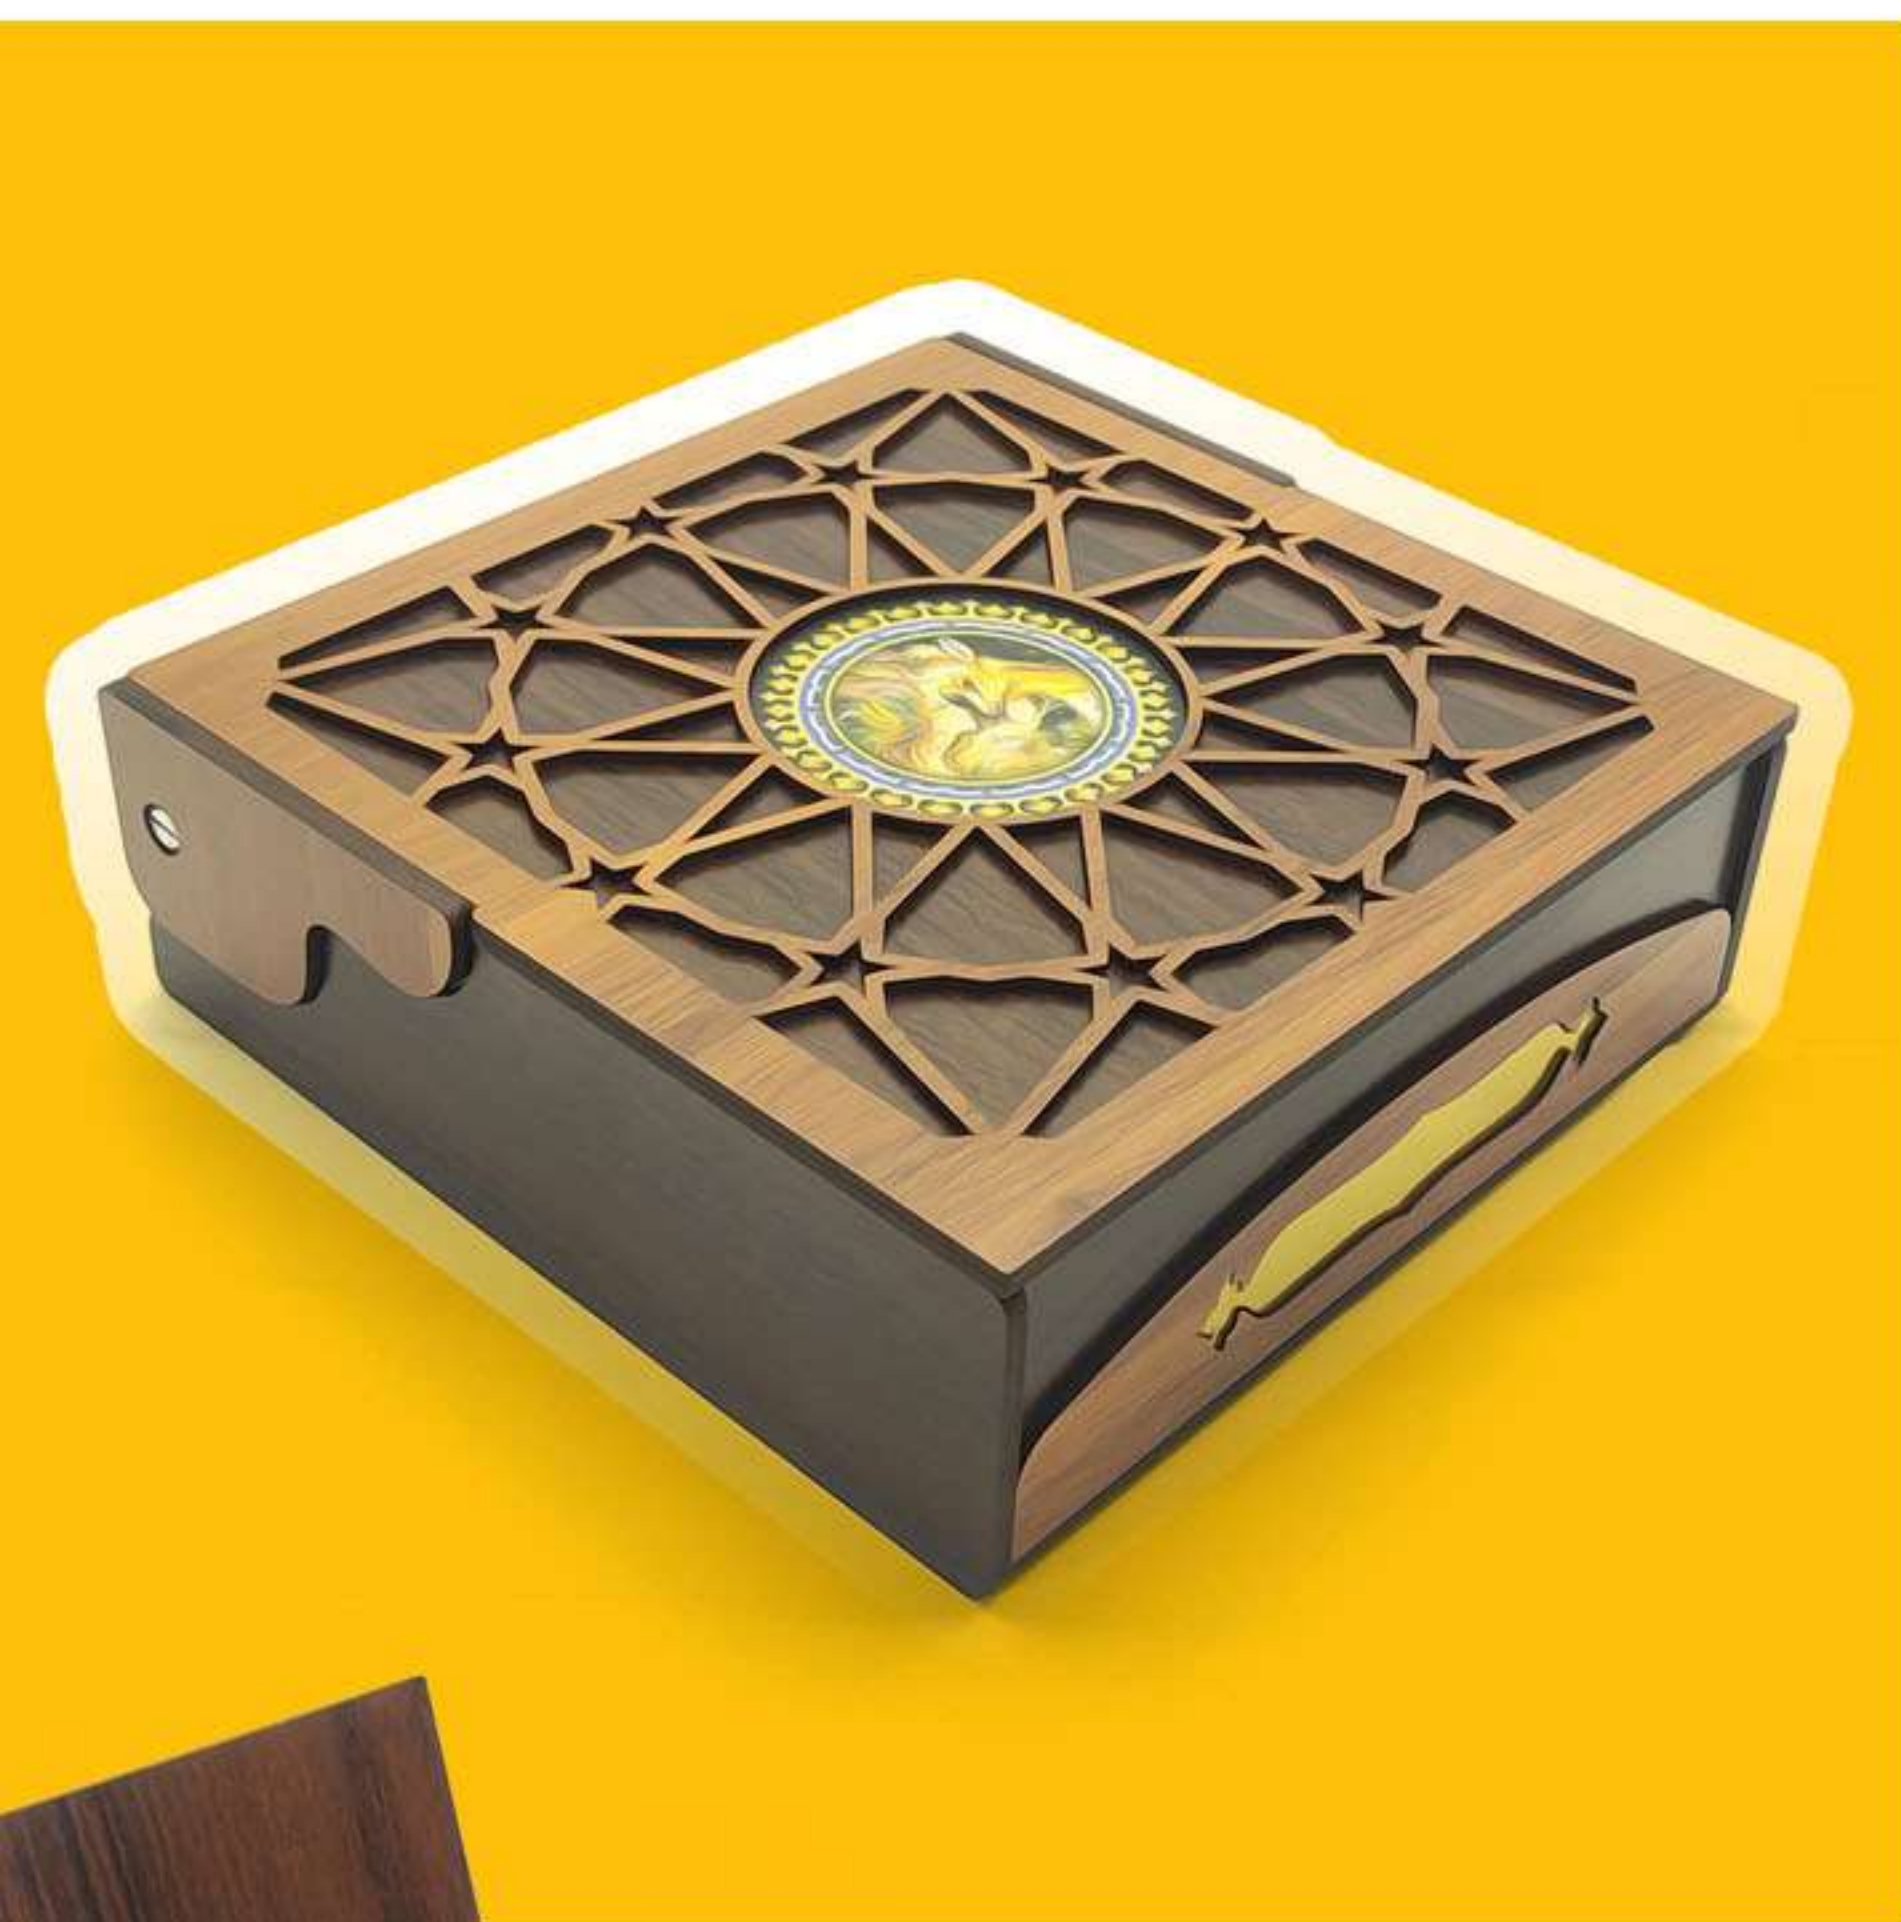

26 * 15 * 7

MDF روکش دار

ضخامت 6 میلیمتر

دارای لولای فلزی

K82

جعبه پذیرایی مُدل **تتریس**

ابعاد جعبه

22*22*7