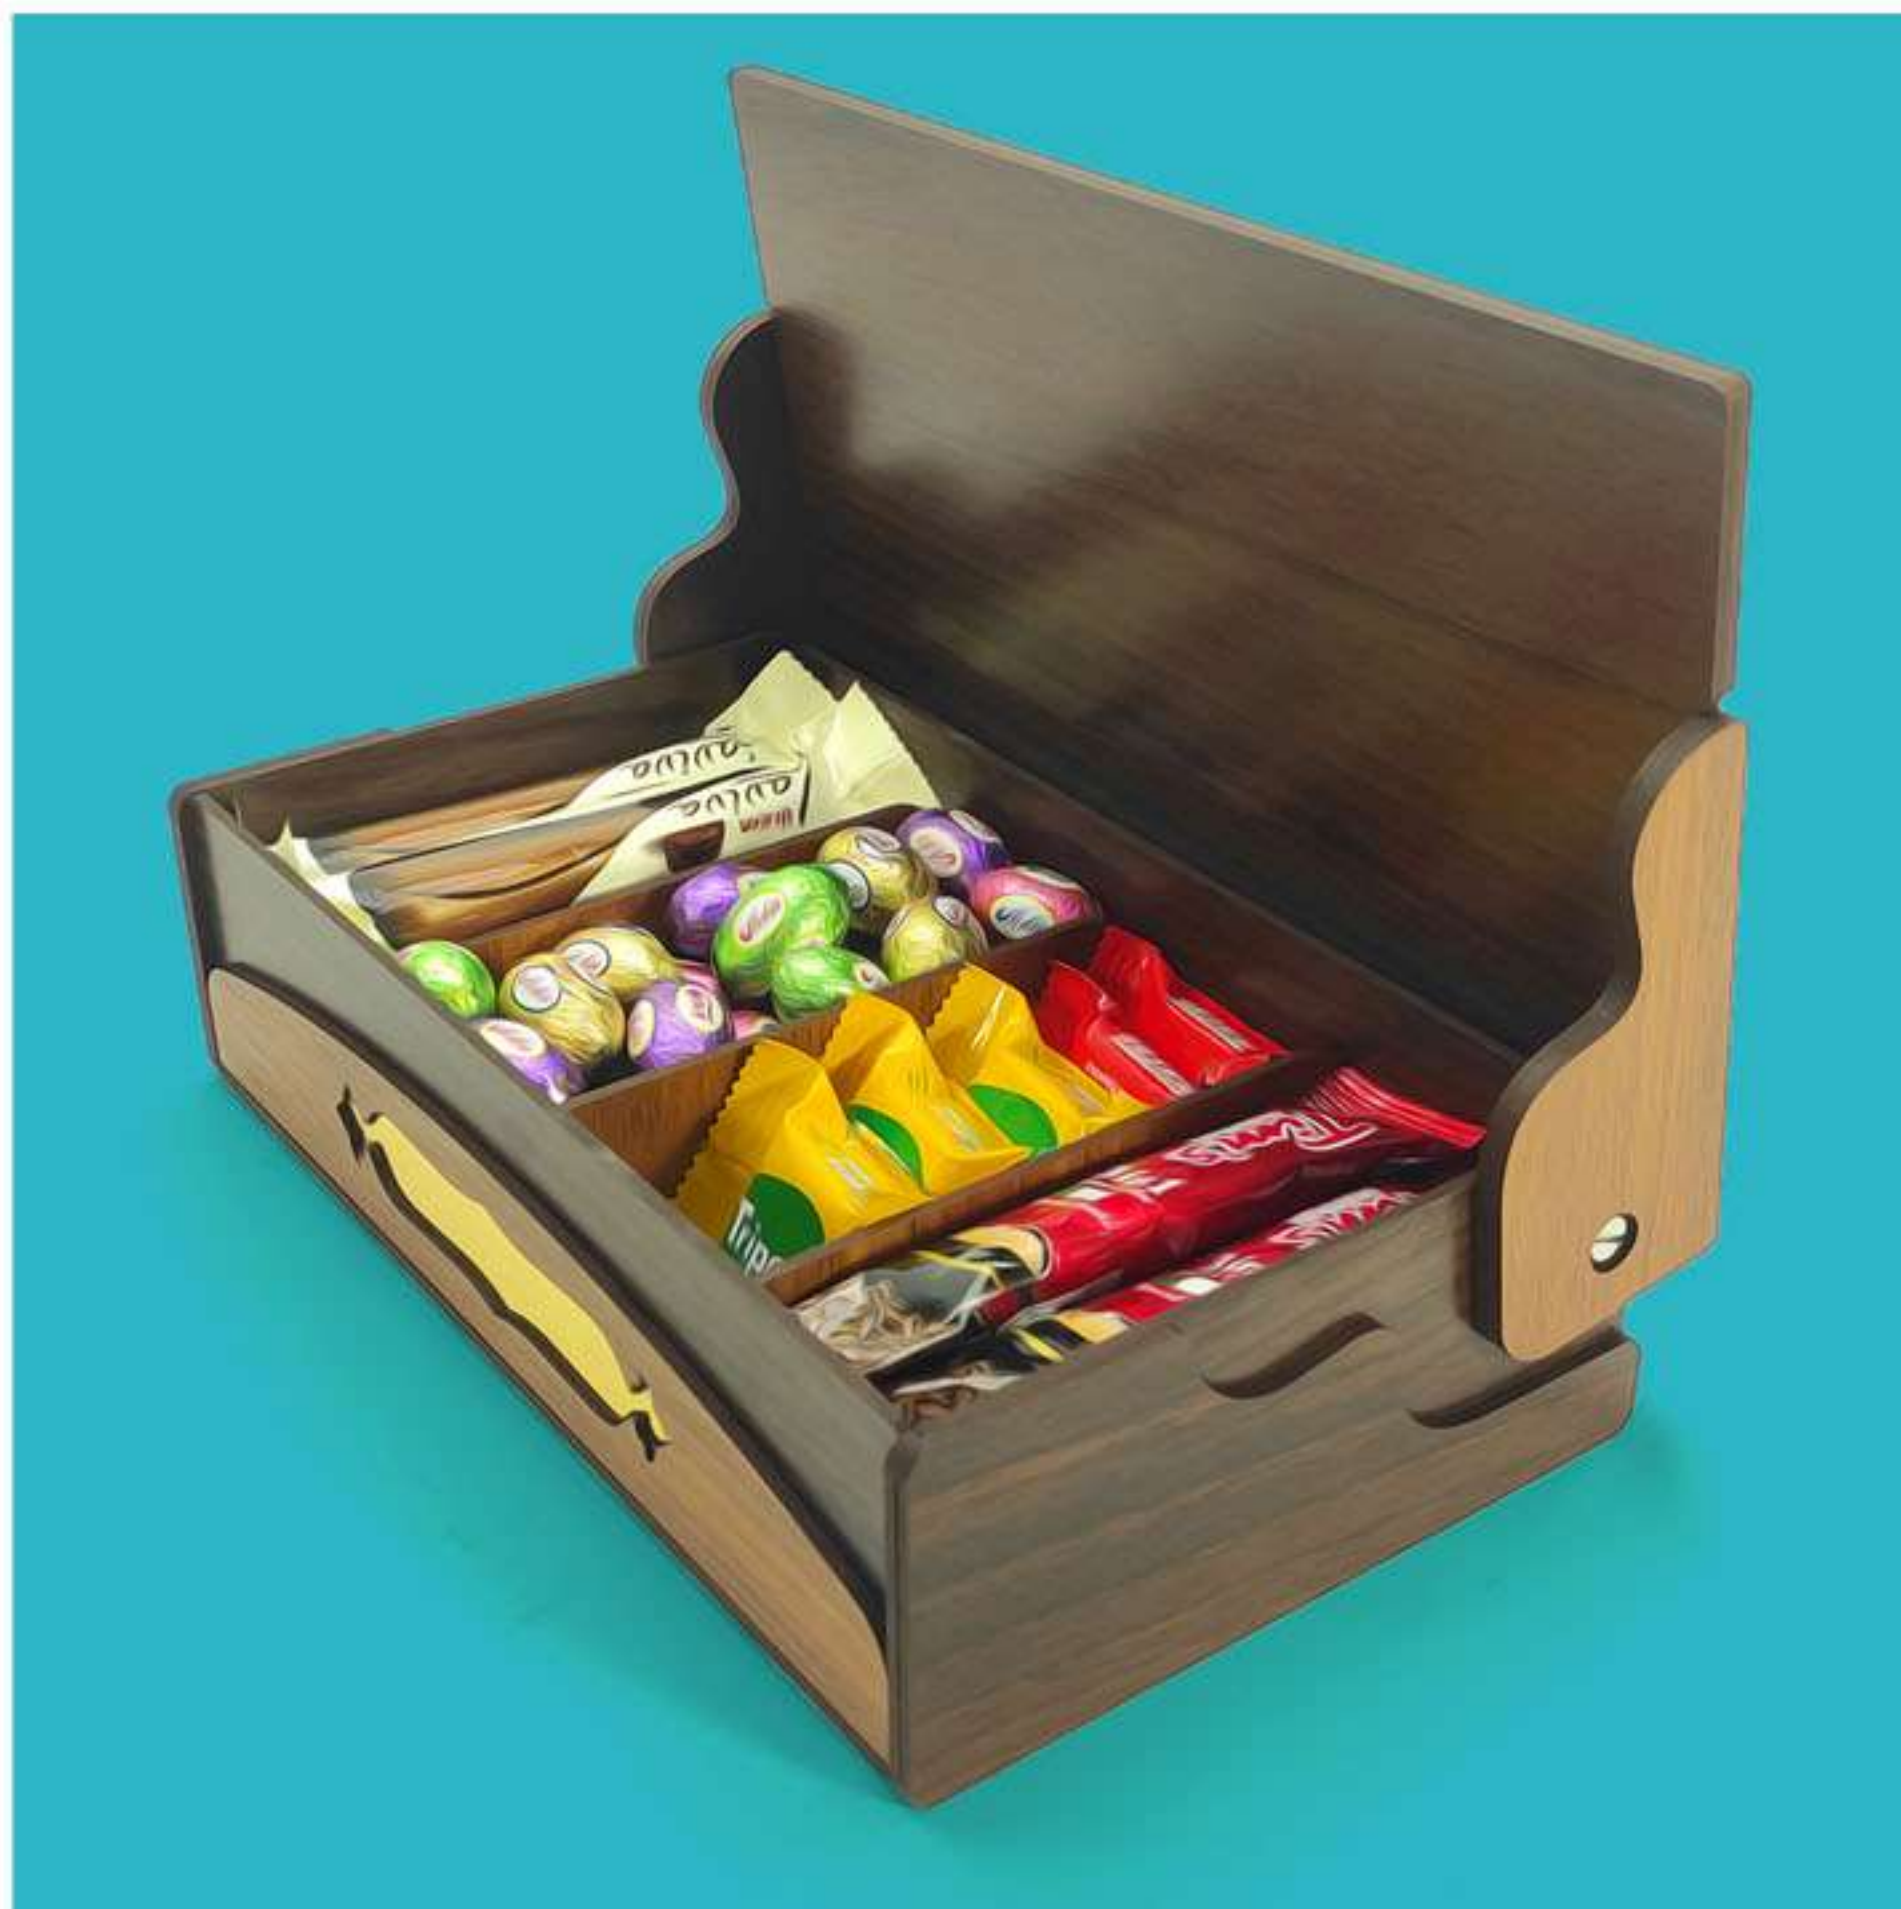

ابعاد جعبه

30*22*7

MDF روکش دار

ضخامت 6 میلیمتر

دارای لولای فلزی

K81

جعبه پذیرایی مُدل لوکس

ابعاد جعبه