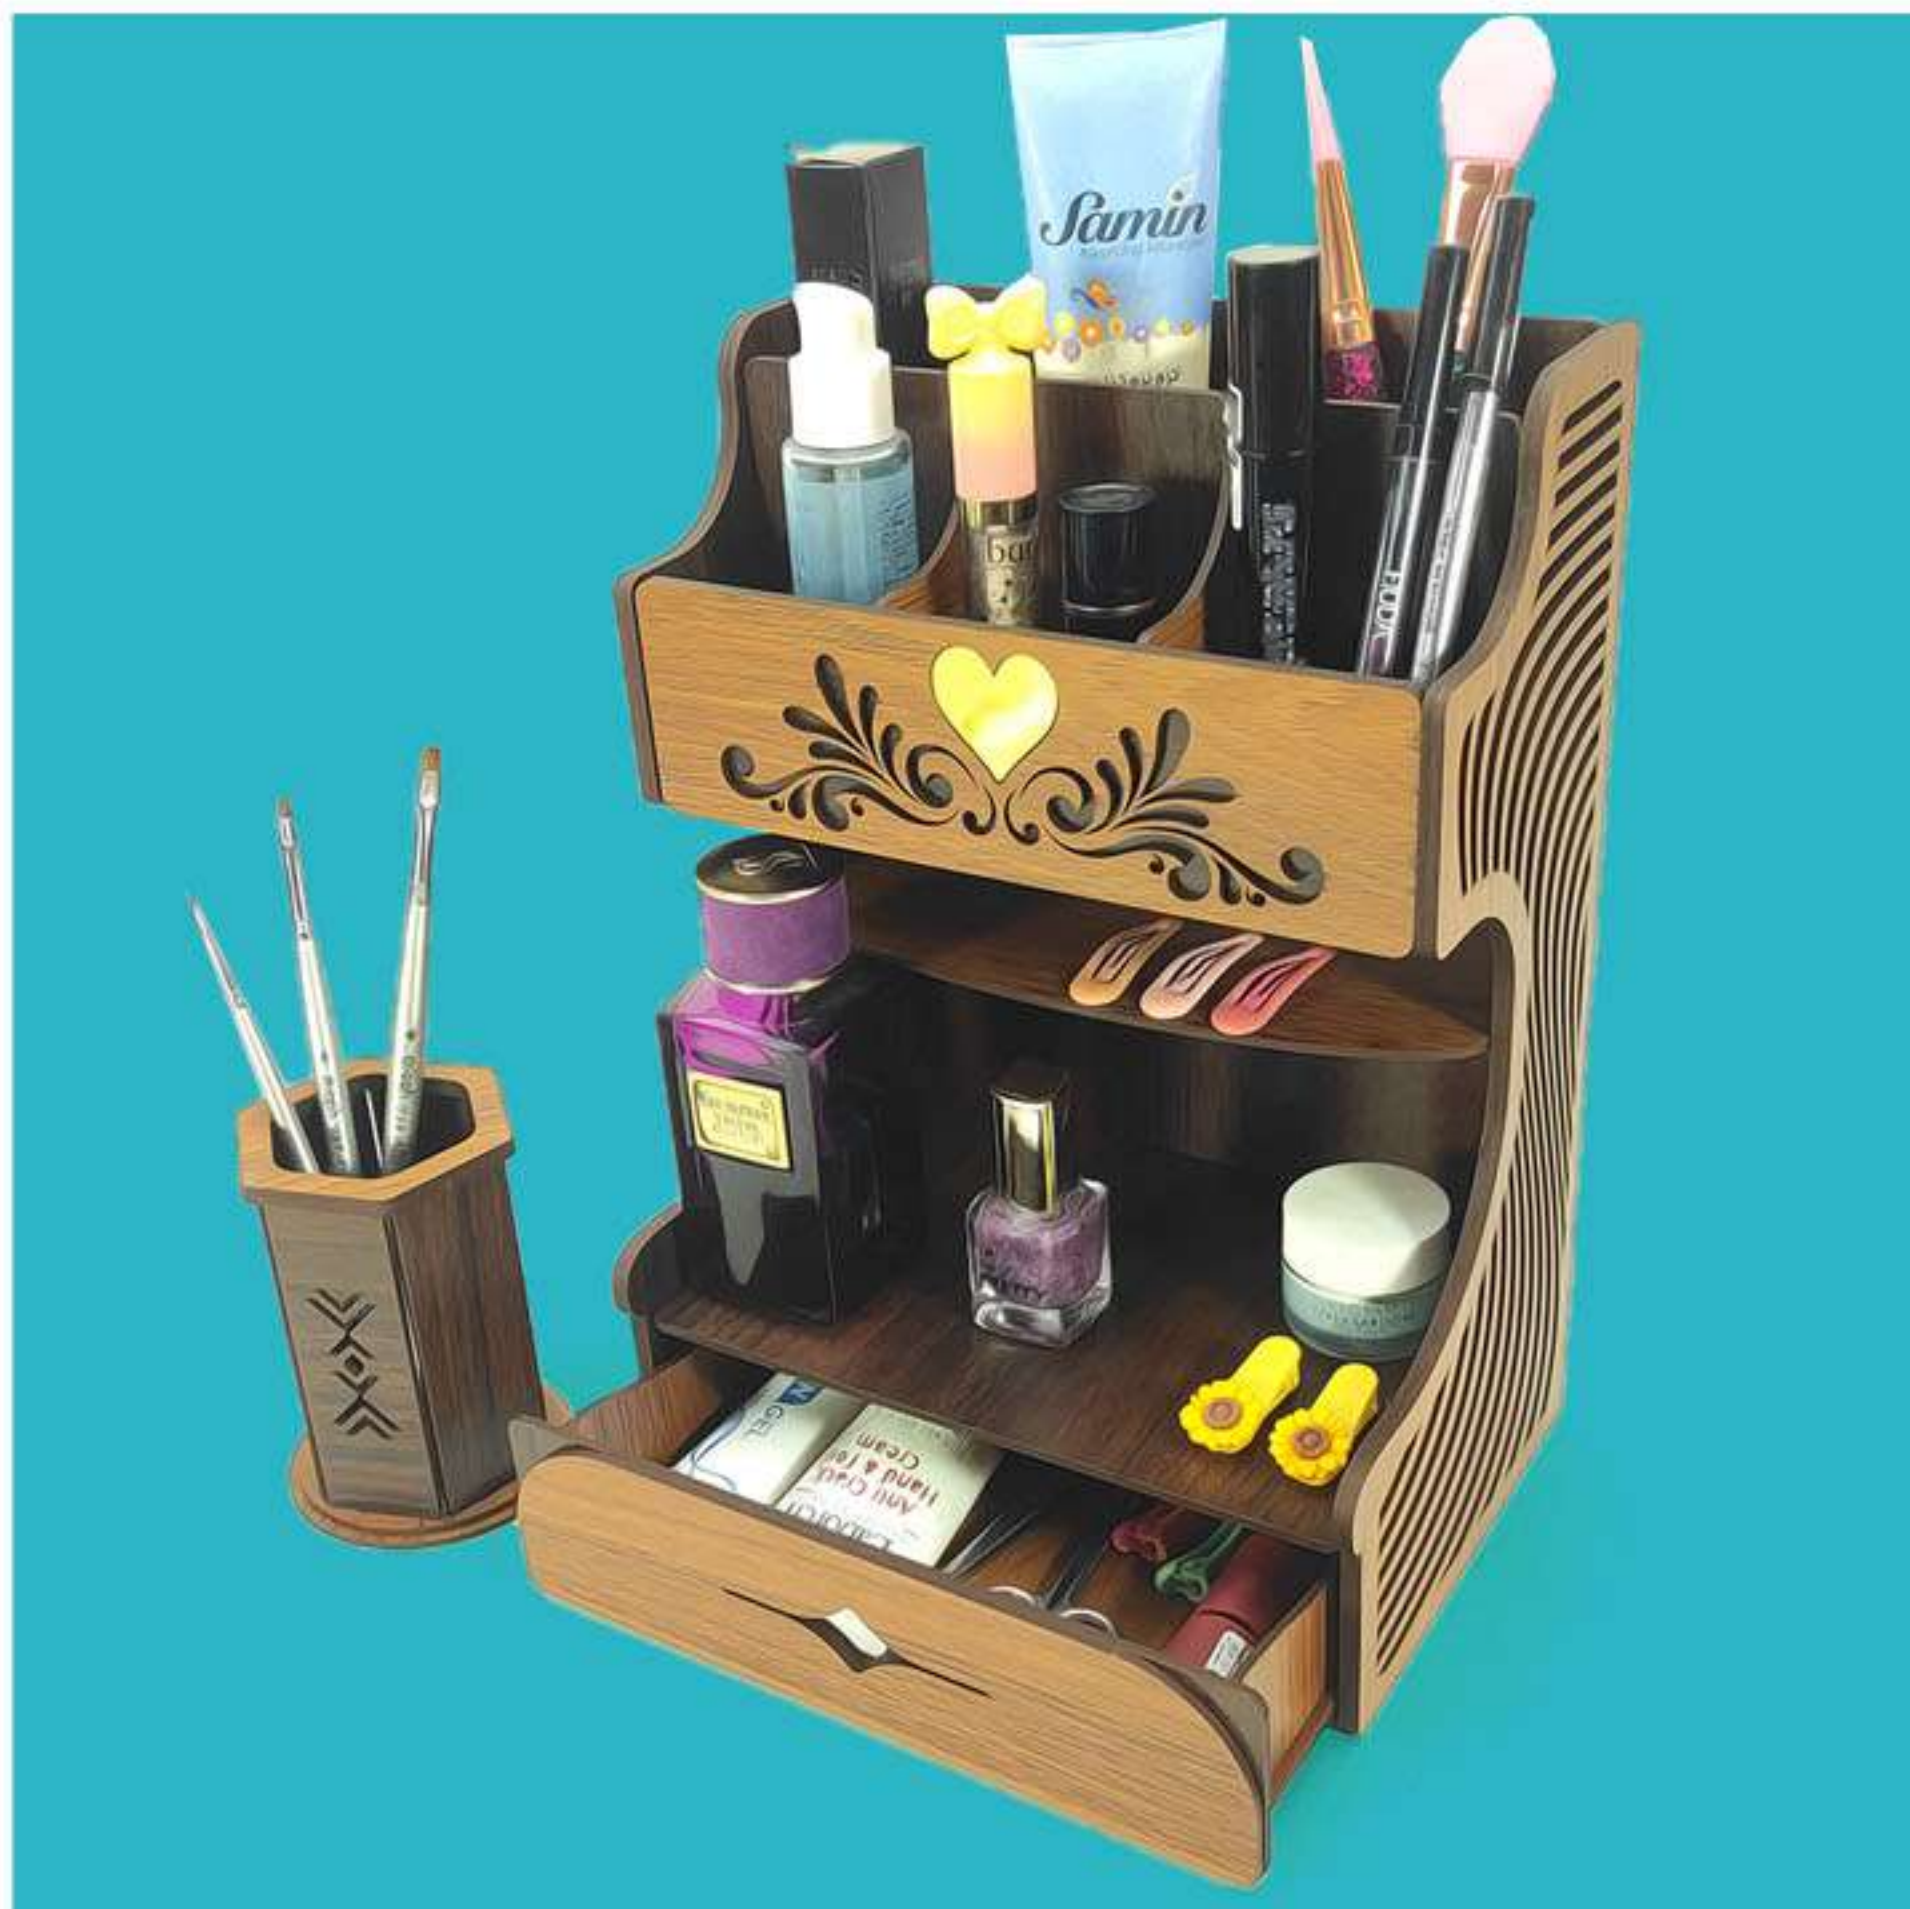

K63

استند لوازم مُدل ایسا